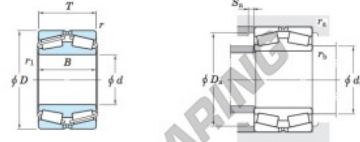

Kegellager 45228-JTEKT - 45228-JTEKT

<https://www.123kogellager.nl/kogellager-behuizing/rollager/kegellager/45228-jtekt>

Double-row tapered roller bearings **Koyo**
TDI type

Boundary dimensions (mm)						Basic load ratings (kN)		Limiting speeds (min ⁻¹)	
d	D	B	T	r	r ₁	C _r	C _{0r}	Grease lub.	Oil lub.
140	210	53	53	2	2.5	311	564	1300	1800

Bearing No.	Mounting dimensions (mm)						Con- stant e	Axial load factors			(Refer.) Mass (kg)
	d _a max.	D _a max.	S _a min.	r _a max.	r _b max.	r _c max.		Y ₂	Y ₃	Y ₀	
45228	159	200	188	4	2	2	0.27	2.47	3.67	2.41	6.45

PRODUCTKENMERKEN

Merk	JTEKT
N° Ean13	4549250130472
Binnendiameter	140 mm
Buitendiameter	210 mm
Dikte	53 mm
Gewicht	6450 g
Verpakking	1

contact@123kogellager.nl

CRT4 de Lesquin 60 Rue Du Haut De Sainghin 59273 Fretin FRANCE