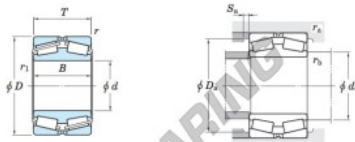

Kegellager 45326-JTEKT - 45326-JTEKT

<https://www.123kogellager.nl/kogellager-behuizing/rollager/kegellager/45326-jtekt>

Double-row tapered roller bearings **Koyo**
TDI type

Boundary dimensions (mm)						Basic load ratings (kN)		Limiting speeds (min ⁻¹)	
d	D	B	T	r	r ₁	C _r	C _{0r}	Grease lub.	Oil lub.
130	210	64	64	2	2.5	412	857	1300	1800

Bearing No.	Mounting dimensions (mm)						Constant e	Axial load factors			(Refer.) Mass (kg)
	d _a max.	D _a max.	D _a min.	S _a min.	r _a max.	r _b max.		Y ₂	Y ₃	Y ₀	
45326	153	200	185	4	2	2	0.36	1.87	2.79	1.83	8.41

PRODUCTKENMERKEN

Merk	JTEKT
N° Ean13	4549250130656
Binnendiameter	130 mm
Buitendiameter	210 mm
Dikte	64 mm
Gewicht	8410 g
Verpakking	1

contact@123kogellager.nl

CRT4 de Lesquin 60 Rue Du Haut De Sainghin 59273 Fretin FRANCE