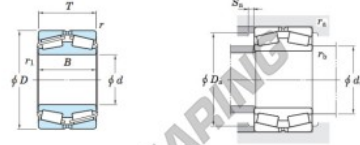

Kegellager 45224-JTEKT - 45224-JTEKT

<https://www.123kogellager.nl/kogellager-behuizing/rollager/kegellager/45224-jtekt>

Double-row tapered roller bearings
TDI type **Koyo**

Boundary dimensions (mm)						Basic load ratings (kN)		Limiting speeds (min ⁻¹)	
d	D	B	T	r	r ₁	C _r	C _{0r}	Grease lub.	Oil lub.
120	180	46	46	2	2.5	229	424	1500	2100

Bearing No.	Mounting dimensions (mm)						Con- stant e	Axial load factors			(Refer.) Mass (kg)
	d _a max.	D _a max.	D _a min.	S _a min.	r _a max.	r _b max.		Y ₂	Y ₃	Y ₀	
45224	138	170	163	4	2	2	0.26	2.55	3.80	2.50	4.08

PRODUCTKENMERKEN

Merk	JTEKT
N° Ean13	4549250130458
Binnendiameter	120 mm
Buitendiameter	180 mm
Dikte	46 mm
Gewicht	4080 g
Verpakking	1

contact@123kogellager.nl

CRT4 de Lesquin 60 Rue Du Haut De Sainghin 59273 Fretin FRANCE