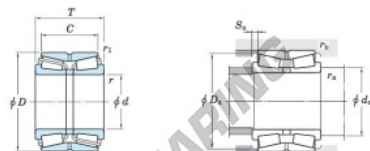

Kegelager 46226-JTEKT - 46226-JTEKT

<https://www.123kogellager.nl/kogellager-behuizing/rollager/kegellager/46226-jtekt>

Double-row tapered roller bearings **Koyo**
TDO type

Boundary dimensions (mm)						Basic load ratings (kN)		Limiting speeds (min ⁻¹)	
d	D	T	C	r ₁ min.	r ₁ max.	C _r	C _{0r}	Grease lub.	Oil lub.
130	200	52	46	2.5	0.6	239	425	1 400	1 800

Bearing No.	Mounting dimensions (mm)					Constant e	Axial load factors			Refer.) Mass (kg)
	d ₄ min.	D ₄ min.	S _d min.	r ₂ max.	r ₃ max.		Y ₂	Y ₃	Y ₀	
46226	142	187	3	2	0.6	0.35	1.95	2.90	1.91	5.57

PRODUCTKENMERKEN

Merk	JTEKT
N° Ean13	4549250133084
Binnendiameter	130 mm
Buitendiameter	200 mm
Dikte	46 mm
2e Dikte	52 mm
Gewicht	5570 g
Verpakking	1

contact@123kogellager.nl

CRT4 de Lesquin 60 Rue Du Haut De Sainghin 59273 Fretin FRANCE