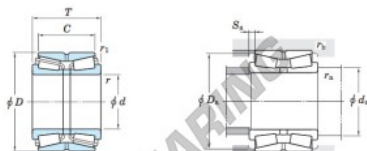

# Kegellager 46224A-JTEKT - 46224A-JTEKT

<https://www.123kogellager.nl/kogellager-behuizing/rollager/kegellager/46224a-jtekt>

Double-row tapered roller bearings  
TDO type

**Koyo**

Boundary dimensions (mm)						Basic load ratings (kN)		Limiting speeds (min <sup>-1</sup> )	
$d$	$D$	$T$	$C$	$r_1$ min.	$r_2$ min.	$C_r$	$C_{0r}$	Grease lub.	Oil lub.
120	180	58	46	2.5	0.6	247	460	1 500	2 100

Bearing No.	Mounting dimensions (mm)					Constant $e$	Axial load factors			Refer.) Mass (kg)
	$d_s$ min.	$D_s$ min.	$S_s$ min.	$r_1$ max.	$r_2$ max.		$Y_2$	$Y_3$	$Y_0$	
46224A	132	169	6	2	0.6	0.35	1.95	2.90	1.91	4.66

## PRODUCTKENMERKEN

Merk	JTEKT
N° Ean13	4549250133077
Binnendiameter	120 mm
Buitendiameter	180 mm
Dikte	46 mm
2e Dikte	58 mm
Gewicht	4660 g
Verpakking	1

[contact@123kogellager.nl](mailto:contact@123kogellager.nl)