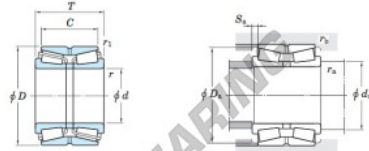

Kegelager 46220A-JTEKT - 46220A-JTEKT

<https://www.123kogellager.nl/kogellager-behuizing/rollager/kegellager/46220a-jtekt>

Double-row tapered roller bearings **Koyo**
TDO type

Boundary dimensions (mm)						Basic load ratings (kN)		Limiting speeds (min ⁻¹)	
<i>d</i>	<i>D</i>	<i>T</i>	<i>C</i>	<i>r</i> _{min.}	<i>r</i> ₁ min.	<i>C</i> _r	<i>C</i> _{0r}	Grease lub.	Oil lub.
100	150	46	37	2	0.6	180	293	1 900	2 500

Bearing No.	Mounting dimensions (mm)					Constant <i>e</i>	Axial load factors			Refer.) Mass (kg)
	<i>d</i> ₄ min.	<i>D</i> ₄ min.	<i>S</i> ₄ min.	<i>r</i> ₄ max.	<i>r</i> ₅ max.		<i>Y</i> ₂	<i>Y</i> ₃	<i>Y</i> ₀	
46220A	110	142	4.5	2	0.6	0.35	1.95	2.90	1.91	2.53

PRODUCTKENMERKEN

Merk	JTEKT
N° Ean13	4549250133022
Binnendiameter	100 mm
Buitendiameter	150 mm
Dikte	37 mm
2e Dikte	46 mm
Gewicht	2530 g
Verpakking	1

contact@123kogellager.nl

CRT4 de Lesquin 60 Rue Du Haut De Sainghin 59273 Fretin FRANCE