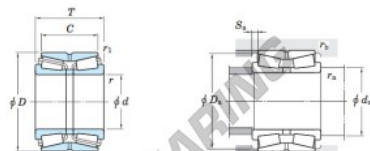

## 46T30218JR-61-JTEKT - 46T30218JR-61-JTEKT

<https://www.123kogellager.nl/kogellager-behuizing/rollager/kegellager/46t30218jr-61-jtekt>

Double-row tapered roller bearings — Koyo  
TDO type

| Boundary dimensions (mm) |          |          |          |                          |                            | Basic load ratings (kN) |                        | Limiting speeds (min <sup>-1</sup> ) |          |
|--------------------------|----------|----------|----------|--------------------------|----------------------------|-------------------------|------------------------|--------------------------------------|----------|
| <i>d</i>                 | <i>D</i> | <i>T</i> | <i>C</i> | <i>r</i> <sub>min.</sub> | <i>r</i> <sub>1</sub> min. | <i>C</i> <sub>r</sub>   | <i>C</i> <sub>0r</sub> | Grease lub.                          | Oil lub. |
| 90                       | 160      | 74       | 61       | 2                        | 0.6                        | 350                     | 522                    | 1 900                                | 2 500    |