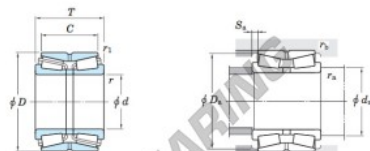

Kegellager 46218A-JTEKT - 46218A-JTEKT

<https://www.123kogellager.nl/kogellager-behuizing/rollager/kegellager/46218a-jtekt>

Double-row tapered roller bearings
TDO type

Koyo

Boundary dimensions (mm)						Basic load ratings (kN)		Limiting speeds (min ⁻¹)	
<i>d</i>	<i>D</i>	<i>T</i>	<i>C</i>	<i>r</i> _{min}	<i>r</i> ₁ min.	<i>C</i> _r	<i>C</i> _{0r}	Grease lub.	Oil lub.
90	140	46	37	2	0.6	157	266	2 000	2 700

Bearing No.	Mounting dimensions (mm)					Constant <i>e</i>	Axial load factors				Refer.) Mass (kg)
	<i>d</i> ₄ min.	<i>D</i> ₄ min.	<i>S</i> ₄ min.	<i>r</i> ₄ max.	<i>r</i> ₅ max.		<i>Y</i> ₂	<i>Y</i> ₃	<i>Y</i> ₀		
46218A	100	129.9	4.5	2	0.6	0.32	2.12	3.15	2.07	2.37	

PRODUCTKENMERKEN

Merk	JTEKT
N° Ean13	4549250133015
Binnendiameter	90 mm
Buitendiameter	140 mm
Dikte	37 mm
2e Dikte	46 mm
Gewicht	2370 g
Verpakking	1

contact@123kogellager.nl

CRT4 de Lesquin 60 Rue Du Haut De Sainghin 59273 Fretin FRANCE