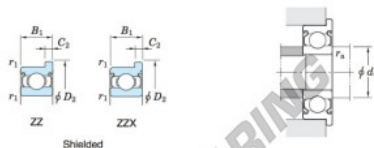

Kogellager enkele rij WF688-ZZ-JTEKT - WF688-ZZ-JTEKT

<https://www.123kogellager.nl/kogellager-behuizing/kogellager/enkele-rij/wf688-zz-jtekt>

Extra-small ball bearings, miniature ball bearings — Koyo
flanged type

Boundary dimensions (mm)				Basic load ratings (kN)			Factor	Limiting speeds (min ⁻¹)		Bearing No.	
d	D	B	B ₁	r ¹⁾ min.	r ₁ ¹⁾ min.	C ₁₀		C ₉₀	f ₀		Grease lub. (ZZ, ZZ)
8	16	4	5	0.2	0.2	1.25	0.59	14.8	42 000	50 000	Open

	Dimensions of flange (mm)				Mounting dimensions (mm)		Refer. 1 Mass (g)
	D ₁	D ₂	C ₁	C ₂	d ₄ min.	r _s max.	
Shielded							
WF688 ZZ	18	18	1	1.1	9.6	0.2	3.6

PRODUCTKENMERKEN

Merk	JTEKT
N° Ean13	3663952477220
Binnendiameter	8 mm
Binnendiameter	0.315" inch
Waterdicht maken	Flens aan beide zijden
Buitendiameter	16 mm
Buitendiameter	0.63" inch
Dikte	4 mm
Dikte	0.157" inch
Gewicht	3.6 g
Verpakking	1