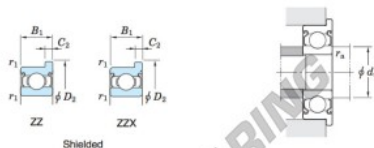

Kogellager enkele rij WMLF8012-ZZX-JTEKT - WMLF8012-ZZX-JTEKT

<https://www.123kogellager.nl/kogellager-behuizing/kogellager/enkele-rij/wmlf8012-zzx-jtekt>

Extra-small ball bearings, miniature ball bearings — Koyo
flanged type

d	Boundary dimensions (mm)				Basic load ratings (kN)			Factor	Limiting speeds (min ⁻¹)		Bearing No.
	D	B	B ₁	r ¹ _{min.}	r ¹ _{max.}	C ₁₀	C ₉₀		f ₀	Grease lub. (ZZ, ZX)	
8	12	2.5	3.5	0.1	0.08	0.54	0.27	15.9	47 000	55 000	Open

Shielded	Dimensions of flange (mm)				Mounting dimensions (mm)		Refer. 3 Mass (g)
	D ₁	D ₂	C ₁	C ₂	d ₄ min.	r ₄ max.	
WMLF8012 ZZX	13.2	13.6	0.6	0.8	8.8	0.08	0.9

PRODUCTKENMERKEN

Merk	JTEKT
N° Ean13	3663952477183
Binnendiameter	8 mm
Buitendiameter	12 mm
Dikte	2.5 mm
Gewicht	0.9 g
Verpakking	1