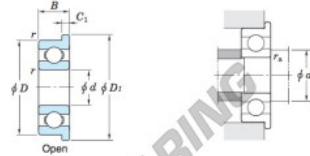

Kogellager enkele rij F626-JTEKT - F626-JTEKT

<https://www.123kogellager.nl/kogellager-behuizing/kogellager/enkele-rij/f626-jtekt>

Extra-small ball bearings, miniature ball bearings — **Koyo**
flanged type

Boundary dimensions (mm)				Basic load ratings (kN)		Factor	Limiting speeds (min ⁻¹)		Bearing No.		
d	D	B	B ₁	r ¹⁾ min.	r ₁ ¹⁾ min.		C _{10r}	C _{10e}		f ₀	Grease lub. (Open 1/2 D ₂)
6	19	6	6	0.3	0.3	2.35	0.89	12.3	40 000	47 000	F626

	Dimensions of flange (mm)				Mounting dimensions (mm)		Refer. 3 Mass (g)
	D ₁	D ₂	C ₁	C ₂	d _a min.	r _a max.	
Shielded	22	22	1.5	1.5	8	0.3	9.2

PRODUCTKENMERKEN

Merk	JTEKT
N° Ean13	3663952477015
Binnendiameter	6 mm
Buitendiameter	19 mm
Dikte	6 mm
Gewicht	9.2 g
Verpakking	1