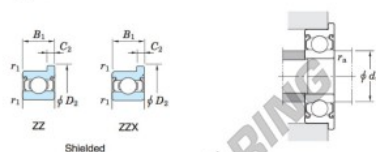

Kogellager enkele rij WF686-ZZ-JTEKT - WF686-ZZ-JTEKT

<https://www.123kogellager.nl/kogellager-behuizing/kogellager/enkele-rij/wf686-zz-jtekt>

Extra-small ball bearings, miniature ball bearings — Koyo
flanged type

Boundary dimensions (mm)				Basic load ratings (kN)			Factor	Limiting speeds (min ⁻¹)		Bearing No.
d	D	B	B ₁	r ¹ _{mn.}	r ¹ _{ma.}	C ₁₀		Grease lub.	Oil lub.	
6	13	3.5	5	0.15	0.15	1.10	0.44	13.7	48 000	57 000

Shielded	Dimensions of flange (mm)				Mounting dimensions (mm)		Refer. 3 Mass (g)
	D ₁	D ₂	C ₁	C ₂	d ₄ min.	r _a max.	
WF686 ZZ	15	15	1	1.1	7.2	0.15	2.1

PRODUCTKENMERKEN

Merk	JTEKT
N° Ean13	3663952476964
Binnendiameter	6 mm
Waterdicht maken	Flens aan beide zijden
Buitendiameter	13 mm
Dikte	3.5 mm
Gewicht	2.1 g
Verpakking	1