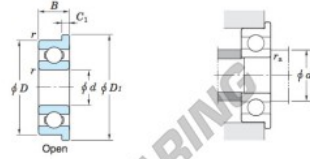

Kogellager enkele rij MLF5009-JTEKT - MLF5009-JTEKT

<https://www.123kogellager.nl/kogellager-behuizing/kogellager/enkele-rij/mlf5009-jtekt>

Extra-small ball bearings, miniature ball bearings — Koyo
flanged type

Boundary dimensions (mm)				Basic load ratings (kN)			Factor	Limiting speeds (min ⁻¹)		Bearing No.	
d	D	B	B ₁	r ₁ ¹⁾ min.	r ₂ ¹⁾ min.	C _{10r}		Grease lub.	Oil lub.		
5	9	2.5	3	0.1	0.08	0.43	0.17	14.6	57 000	67 000	MLF5009

	Dimensions of flange (mm)				Mounting dimensions (mm)		Refer. 3 Mass (g)
	D ₁	D ₂	C ₁	C ₂	d ₄ min.	r ₄ max.	
Shielded	10.2	10.2	0.6	0.6	5.8	0.08	0.6

PRODUCTKENMERKEN

Merk	JTEKT
N° Ean13	3663952476773
Binnendiameter	5 mm
Buitendiameter	9 mm
Dikte	2.5 mm
Gewicht	0.6 g
Verpakking	1