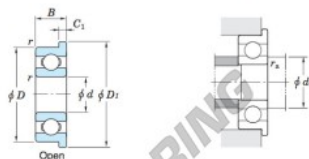

Kogellager enkele rij MLF5008-JTEKT - MLF5008-JTEKT

<https://www.123kogellager.nl/kogellager-behuizing/kogellager/enkele-rij/mlf5008-jtekt>

Extra-small ball bearings, miniature ball bearings — Koyo
flanged type

Boundary dimensions (mm)				Basic load ratings (kN)			Factor	Limiting speeds (min ⁻¹)		Bearing No.	
d	D	B	B ₁	r ⁽¹⁾ min.	r ₁ ⁽¹⁾ min.	C _{10r}		f ₀	Grease lub. (Open 1/2, 2/3)		Oil lub. (Open 1/2, 2/3)
5	8	2	2.5	0.08	0.05	0.22	0.09	15.8	59 000	70 000	MLF5008

	Dimensions of flange (mm)				Mounting dimensions (mm)		Refer. 1 Mass (g)
	D ₁	D ₂	C ₁	C ₂	d _a min.	r _a max.	
Shielded	9.2	9.2	0.6	0.6	5.6	0.05	0.4

PRODUCTKENMERKEN

Merk	JTEKT
N° Ean13	3663952476759
Binnendiameter	5 mm
Buitendiameter	8 mm
Dikte	2 mm
Gewicht	0.4 g
Verpakking	1