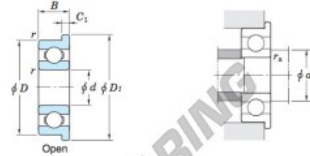

Kogellager enkele rij MLF5008-JTEKT - MLF5008-JTEKT

<https://www.123kogellager.nl/kogellager-behuizing/kogellager/enkele-rij/mlf5008-jtekt>

Extra-small ball bearings, miniature ball bearings — Koyo
flanged type

Boundary dimensions (mm)				Basic load ratings (kN)			Factor	Limiting speeds (min ⁻¹)		Bearing No.	
d	D	B	B ₁	r ⁽¹⁾ min.	r ₁ ⁽¹⁾ min.	C _{10r}		Grease lub.	Oil lub.		
5	8	2	2.5	0.08	0.05	0.22	0.09	15.8	59 000	70 000	MLF5008

	Dimensions of flange (mm)				Mounting dimensions (mm)		Refer. 3 Mass (g)
	D ₁	D ₂	C ₁	C ₂	d _s min.	r _s max.	
Shielded	9.2	9.2	0.6	0.6	5.6	0.05	0.4

PRODUCTKENMERKEN

Merk	JTEKT
N° Ean13	3663952476759
Binnendiameter	5 mm
Buitendiameter	8 mm
Dikte	2 mm
Gewicht	0.4 g
Verpakking	1