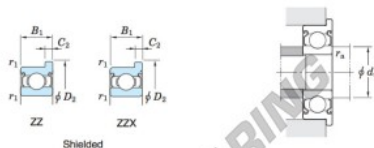

Kogellager enkele rij WMLF4007-ZZX-JTEKT - WMLF4007-ZZX-JTEKT

<https://www.123kogellager.nl/kogellager-behuizing/kogellager/enkele-rij/wmlf4007-zzx-jtekt>

Extra-small ball bearings, miniature ball bearings — Koyo
flanged type

Boundary dimensions (mm)				Basic load ratings (kN)			Factor	Limiting speeds (min ⁻¹)		Bearing No.	
d	D	B	B ₁	r ¹ _{min.}	r ¹ _{max.}	C ₁₀	C _{10r}	f ₀	Grease lub. (ZZ, ZX)	Oil lub. (Open, Z, ZX)	Open
4	7	2	2.5	0.08	0.05	0.25	0.11	15.1	63 000	75 000	

	Dimensions of flange (mm)				Mounting dimensions (mm)		Refer. 3 Mass (g)
	D ₁	D ₂	C ₁	C ₂	d ₄ min.	r _a max.	
Shielded							
WMLF4007 ZXZ	8.2	8.2	0.6	0.6	4.6	0.05	0.3

PRODUCTKENMERKEN

Merk	JTEKT
N° Ean13	3663952476605
Binnendiameter	4 mm
Binnendiameter	0.157" inch
Buitendiameter	7 mm
Buitendiameter	0.276" inch
Dikte	2 mm
Dikte	0.079" inch
Gewicht	0.3 g
Verpakking	1