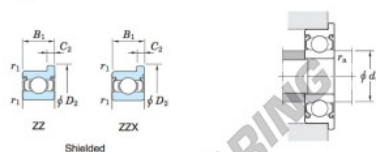

Boundary dimensions (mm)				Basic load ratings (kN)			Factor	Limiting speeds (min ⁻¹)		Bearing No.	
d	D	B	B ₁	r ¹ _{mn.}	r ¹ _{ms.}	C ₁₀		Grease lub.	Oil lub.		
3	7	2	3	(0.15)	(0.15)	0.31	0.11	14.0	65 000	78 000	Open

	Dimensions of flange (mm)				Mounting dimensions (mm)		Refer. Mass (g)
	D ₁	D ₂	C ₁	C ₂	d _s min.	r _s max.	
Shielded							
WF683 ZZ	8.1	8.1	0.5	0.8	4.2	0.1	0.4

PRODUCTKENMERKEN

Merk	JTEKT
N° Ean13	3663952476513
Binnendiameter	3 mm
Binnendiameter	0.118" inch
Waterdicht maken	Flens aan beide zijden
Buitendiameter	7 mm
Buitendiameter	0.276" inch
Dikte	2 mm
Dikte	0.079" inch
Gewicht	0.4 g
Verpakking	1