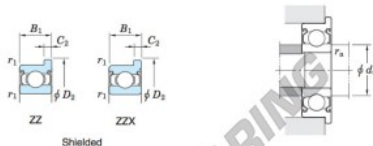

## Kogellager enkele rij WMLF2508-ZZ-JTEKT - WMLF2508-ZZ-JTEKT

<https://www.123kogellager.nl/kogellager-behuizing/kogellager/enkele-rij/wmlf2508-zz-jtekt>

Extra-small ball bearings, miniature ball bearings — Koyo  
flanged type

Boundary dimensions (mm)				Basic load ratings (kN)			Factor	Limiting speeds (min <sup>-1</sup> )		Bearing No.	
d	D	B	B <sub>1</sub>	r <sup>1</sup> <sub>min.</sub>	r <sup>1</sup> <sub>max.</sub>	C <sub>10</sub>		Grease lub.	Oil lub.		
2.5	8	2.8	4	0.15	0.1	0.56	0.18	11.5	63 000	75 000	Open

	Dimensions of flange (mm)				Mounting dimensions (mm)		Refer. 1 Mass (g)
	D <sub>1</sub>	D <sub>2</sub>	C <sub>1</sub>	C <sub>2</sub>	d <sub>4</sub> min.	r <sub>a</sub> max.	
Shielded							
WMLF2508 ZZ	9.5	9.5	0.7	0.9	3.7	0.1	0.7

### PRODUCTKENMERKEN

Merk	JTEKT
N° Ean13	3663952476476
Binnendiameter	2.5 mm
Binnendiameter	0.098" inch
Waterdicht maken	Flens aan beide zijden
Buitendiameter	8 mm
Buitendiameter	0.315" inch
Dikte	2.8 mm
Dikte	0.11" inch
Gewicht	0.7 g
Verpakking	1