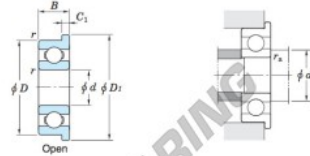

Kogellager enkele rij MLF2007-JTEKT - MLF2007-JTEKT

<https://www.123kogellager.nl/kogellager-behuizing/kogellager/enkele-rij/mlf2007-jtekt>

Extra-small ball bearings, miniature ball bearings — Koyo
flanged type

Boundary dimensions (mm)				Basic load ratings (kN)			Factor	Limiting speeds (min ⁻¹)		Bearing No.	
d	D	B	B ₁	r ⁽¹⁾ min.	r ₁ ⁽¹⁾ min.	C ₁₀		f ₀	Grease lub. (Open 1/2 D ₂)		Oil lub. (Open 1/2 D ₂)
2	7	2.5	3	0.15	0.15	0.39	0.13	12.6	67 000	79 000	MLF2007

	Dimensions of flange (mm)				Mounting dimensions (mm)			(Refer.) Mass (g)
	D ₁	D ₂	C ₁	C ₂	d _s min.	r _s max.		
Shielded	8.2	8.2	0.6	0.6	3.2	0.15	0.5	

PRODUCTKENMERKEN

Merk	JTEKT
N° Ean13	3663952476377
Binnendiameter	2 mm
Buitendiameter	7 mm
Dikte	2.5 mm
Gewicht	0.5 g
Verpakking	1