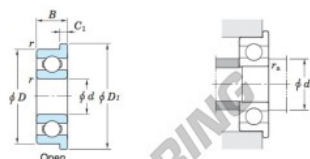

Kogellager enkele rij F682-JTEKT - F682-JTEKT

<https://www.123kogellager.nl/kogellager-behuizing/kogellager/enkele-rij/f682-jtekt>

Extra-small ball bearings, miniature ball bearings — **Koyo**
flanged type

Boundary dimensions (mm)				Basic load ratings (kN)			Factor	Limiting speeds (min ⁻¹)		Bearing No.	
d	D	B	B ₁	r ⁽¹⁾ min.	r ₁ ⁽¹⁾ min.	C _{10r}		C ₁₀	f ₀		Grease lub. (Open 1.2, Shielded 1.25)
2	5	1.5	2.3	0.1	0.1	0.17	0.05	13.3	99 000	120 000	F682

	Dimensions of flange (mm)				Mounting dimensions (mm)		Refer. 3 Mass (g)
	D ₁	D ₂	C ₁	C ₂	d _s min.	r _s max.	
Shielded	6.1	6.1	0.5	0.6	2.8	0.1	0.1

PRODUCTKENMERKEN

Merk	JTEKT
N° Ean13	3663952476261
Binnendiameter	2 mm
Binnendiameter	0.079" inch
Buitendiameter	5 mm
Buitendiameter	0.197" inch
Dikte	1.5 mm
Dikte	0.059" inch
Gewicht	0.1 g
Verpakking	1