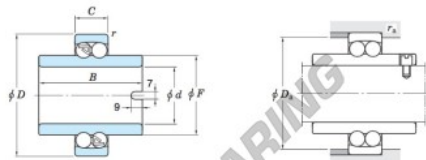

## Kogellager enkele rij 11308-JTEKT - 11308-JTEKT

<https://www.123kogellager.nl/kogellager-behuizing/kogellager/enkele-rij/11308-jtekt>

Self-aligning ball bearings ————— Koyo  
extended inner ring type

Boundary dimensions (mm)				Basic load ratings (kN)		Limiting speeds (min. <sup>-1</sup> )		Bearing No.		
d	D	B	C	C <sub>r</sub>	C <sub>0r</sub>	Grease lub.	Oil lub.			
40	90	58	23	57.7	1.5	29.5	9.70	6 900	8 400	11308

Mounting dimensions (mm)		Con-stant	Axial load factors			(Refer.) Mass (kg)
D <sub>s</sub> max.	r <sub>2</sub> max.	e	Y <sub>1</sub>	Y <sub>2</sub>	Y <sub>3</sub>	1.09
82	1.5	0.25	2.57	3.98	2.69	

## PRODUCTKENMERKEN

Merk	JTEKT
N° Ean13	3663952476148
Binnendiameter	40 mm
Buitendiameter	90 mm
Dikte	58 mm
Gewicht	1090 g
Verpakking	1

[contact@123kogellager.nl](mailto:contact@123kogellager.nl)

CRT4 de Lesquin 60 Rue Du Haut De Sainghin 59273 Fretin FRANCE