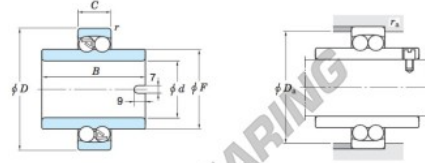

Zich instellende kogellager 11208-JTEKT - 11208-JTEKT

<https://www.123kogellager.nl/kogellager-behuizing/kogellager/zich-instellende/11208-jtekt>

Self-aligning ball bearings ————— Koyo
extended inner ring type

Boundary dimensions (mm)						Basic load ratings (kN)			Limiting speeds (min. ⁻¹)		Bearing No.
d	D	B	C	F	r max.	C _r	C _{0r}	Grease lub.	Oil lub.		
40	80	56	18	54	1.1	19.2	6.50	7 500	9 200	11208	

Mounting dimensions (mm)		Con-stant	Axial load factors			(Refer.) Mass (kg)
D _s max.	r ₂ max.	e	Y ₁	Y ₂	Y ₃	
73.5	1	0.22	2.83	4.38	2.97	0.733

PRODUCTKENMERKEN

Merk	JTEKT
N° Ean13	3663952476131
Binnendiameter	40 mm
Buitendiameter	80 mm
Dikte	56 mm
Gewicht	733 g
Verpakking	1

contact@123kogellager.nl

CRT4 de Lesquin 60 Rue Du Haut De Sainghin 59273 Fretin FRANCE