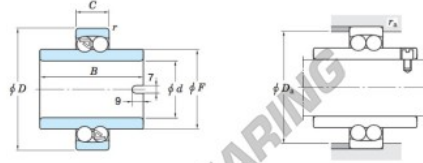

Zich instellende kogellager 11206-JTEKT - 11206-JTEKT

<https://www.123kogellager.nl/kogellager-behuizing/kogellager/zich-instellende/11206-jtekt>

Self-aligning ball bearings ————— Koyo
extended inner ring type

Boundary dimensions (mm)						Basic load ratings (kN)		Limiting speeds (min. ⁻¹)		Bearing No.
d	D	B	C	F	r max.	C _r	C _{0r}	Grease lub.	Oil lub.	
30	62	48	16	40.3	1	15.6	4.65	9 900	12 000	11206

Mounting dimensions (mm)		Con-stant	Axial load factors			(Refer.) Mass (kg)
D _s max.	r ₂ max.	e	Y ₁	Y ₂	Y ₃	
57	1	0.25	2.55	3.94	2.67	0.360

PRODUCTKENMERKEN

Merk	JTEKT
N° Ean13	3663952476094
Binnendiameter	30 mm
Buitendiameter	62 mm
Dikte	48 mm
Gewicht	360 g
Verpakking	1

contact@123kogellager.nl

CRT4 de Lesquin 60 Rue Du Haut De Sainghin 59273 Fretin FRANCE