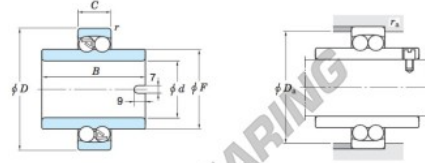

Zich instellende kogellager 11304-JTEKT - 11304-JTEKT

<https://www.123kogellager.nl/kogellager-behuizing/kogellager/zich-instellende/11304-jtekt>

Self-aligning ball bearings ————— **Koyo**
extended inner ring type

Boundary dimensions (mm)						Basic load ratings (kN)			Limiting speeds (min. ⁻¹)		Bearing No.
d	D	B	C	F	r max.	C _r	C _{0r}	Grease lub.	Oil lub.		
20	52	44	15	31.5	1.1	12.4	3.35	13 000	15 000	11304	

Mounting dimensions (mm)		Con-stant	Axial load factors			(Refer.) Mass (kg)
D _s max.	r ₂ max.	e	Y ₁	Y ₂	Y ₃	
45.5	1	0.30	2.12	3.28	2.22	0.266

PRODUCTKENMERKEN

Merk	JTEKT
N° Ean13	3663952476063
Binnendiameter	20 mm
Buitendiameter	52 mm
Dikte	44 mm
Gewicht	266 g
Verpakking	1
Standaard	Geen standaard

contact@123kogellager.nl

CRT4 de Lesquin 60 Rue Du Haut De Sainghin 59273 Fretin FRANCE