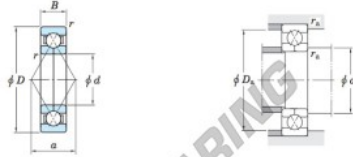

Kogellager enkele rij 6217BI-JTEKT - 6217BI-JTEKT

<https://www.123kogellager.nl/kogellager-behuizing/kogellager/enkele-rij/6217bi-jtekt>

Four-point contact ball bearings Koyo

Boundary dimensions (mm)				Basic load ratings (kN)		Limiting speeds (min ⁻¹)		Bearing No.	Load center spread (mm) a
d	D	B	r min.	C _r	C _{0r}	Grease lub.	Oil lub.		
85	150	28	2	148	150	3 400	4 600	6217BI	82.3

Mounting dimensions (mm)			(Refer.) Mass (kg)
d _s min.	D _s max.	r _s max.	
95	140	2	2.25

PRODUCTKENMERKEN

Merk	JTEKT
N° Ean13	3663952474502
Binnendiameter	85 mm
Buitendiameter	150 mm
Dikte	28 mm
Gewicht	2250 g
Verpakking	1