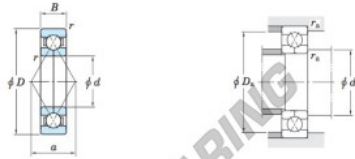

Kogellager enkele rij 6314BI-JTEKT - 6314BI-JTEKT

<https://www.123kogellager.nl/kogellager-behuizing/kogellager/enkele-rij/6314bi-jtekt>

Four-point contact ball bearings Koyo

Boundary dimensions (mm)				Basic load ratings (kN)		Limiting speeds (min ⁻¹)		Bearing No.	Load center spread (mm) a
d	D	B	r max.	C _r	C _{0r}	Grease lub.	Oil lub.		
70	150	35	2.1	184	165	3 600	4 900	6314BI	77.0

Mounting dimensions (mm)			(Refer.) Mass (kg)
d _s min.	D _s max.	r _s max.	
82	138	2	3.25

PRODUCTKENMERKEN

Merk	JTEKT
N° Ean13	3663952474458
Binnendiameter	70 mm
Buitendiameter	150 mm
Dikte	35 mm
Gewicht	3250 g
Verpakking	1