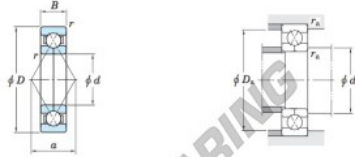

Kogellager enkele rij 6214BI-JTEKT - 6214BI-JTEKT

<https://www.123kogellager.nl/kogellager-behuizing/kogellager/enkele-rij/6214bi-jtekt>

Four-point contact ball bearings Koyo

Boundary dimensions (mm)				Basic load ratings (kN)		Limiting speeds (min ⁻¹)		Bearing No.	Load center spread (mm) a
d	D	B	r max.	C _r	C _{0r}	Grease lub.	Oil lub.		
70	125	24	1.5	103	99.0	4 100	5 600	6214BI	68.3

Mounting dimensions (mm)			(Refer.)
d _a min.	D _a max.	r _a max.	Mass (kg)
78.5	116.5	1.5	1.35

PRODUCTKENMERKEN

Merk	JTEKT
N° Ean13	3663952474441
Binnendiameter	70 mm
Buitendiameter	125 mm
Dikte	24 mm
Gewicht	1350 g
Verpakking	1