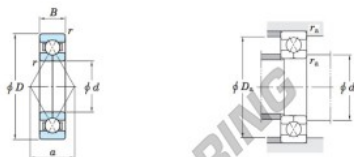

Kogellager enkele rij 6211BI-JTEKT - 6211BI-JTEKT

<https://www.123kogellager.nl/kogellager-behuizing/kogellager/enkele-rij/6211bi-jtekt>

Four-point contact ball bearings Koyo

Boundary dimensions (mm)				Basic load ratings (kN)		Limiting speeds (min ⁻¹)		Bearing No.	Load center spread (mm) a
d	D	B	r max.	C _r	C _{0r}	Grease lub.	Oil lub.		
55	100	21	1.5	80.0	72.3	5 200	7 100	6211BI	54.3

Mounting dimensions (mm)			(Refer.)
d _a min.	D _s max.	r _s max.	Mass (kg)
63.5	91.5	1.5	0.763

PRODUCTKENMERKEN

Merk	JTEKT
N° Ean13	3663952474373
Binnendiameter	55 mm
Buitendiameter	100 mm
Dikte	21 mm
Gewicht	763 g
Verpakking	1