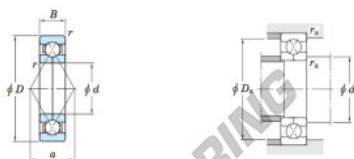

## Kogellager enkele rij 6306BI-JTEKT - 6306BI-JTEKT

<https://www.123kogellager.nl/kogellager-behuizing/kogellager/enkele-rij/6306bi-jtekt>

Four-point contact ball bearings 

Boundary dimensions (mm)				Basic load ratings (kN)		Limiting speeds (min <sup>-1</sup> )		Bearing No.	Load center spread (mm) a
d	D	B	r max.	C <sub>r</sub>	C <sub>0r</sub>	Grease lub.	Oil lub.		
30	72	19	1.1	48.5	36.6	7 800	11 000	6306BI	35.7

Mounting dimensions (mm)			(Refer.)
d <sub>a</sub>	D <sub>s</sub>	r <sub>s</sub>	Mass (kg)
min.	max.	max.	
37	65	1	0.426

## PRODUCTKENMERKEN

Merk	JTEKT
N° Ean13	3663952474281
Binnendiameter	30 mm
Buitendiameter	72 mm
Dikte	19 mm
Gewicht	426 g
Verpakking	1

[contact@123kogellager.nl](mailto:contact@123kogellager.nl)

CRT4 de Lesquin 60 Rue Du Haut De Sainghin 59273 Fretin FRANCE