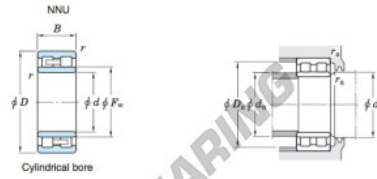

# Rollager NNU4968-JTEKT - NNU4968-JTEKT

<https://www.123kogellager.nl/kogellager-behuizing/rollager/roll/nnu4968-jtekt>

Double-row cylindrical roller bearings Koyo

Boundary dimensions (mm)				Basic load ratings (kN)			Limiting speeds (min <sup>-1</sup> )		Bearing No.		
d	D	B	r	F <sub>w</sub>	E <sub>a</sub>	C	C <sub>02</sub>	Grease lub.	Oil lub.	Cylindrical bore	Tapered bore
340	460	118	3	372	—	1270	2930	990	1200		

Mounting dimensions (mm)		Refer. Mass (kg)	
d <sub>a</sub>	d <sub>b</sub>	Cylindrical bore	Tapered bore
min. 353	max. 368	56.8	54.3

## PRODUCTKENMERKEN

Merk	JTEKT
N° Ean13	3663952474069
Binnendiameter	340 mm
Buitendiameter	460 mm
Dikte	118 mm
Gewicht	56800 g
Verpakking	1

[contact@123kogellager.nl](mailto:contact@123kogellager.nl)

CRT4 de Lesquin 60 Rue Du Haut De Sainghin 59273 Fretin FRANCE