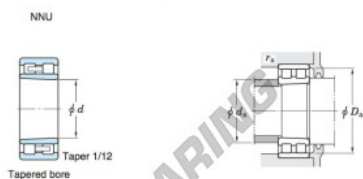

Rollager NNU4964K-JTEKT - NNU4964K-JTEKT

<https://www.123kogellager.nl/kogellager-behuizing/rollager/roll/nnu4964k-jtekt>

Double-row cylindrical roller bearings Koyo

Boundary dimensions (mm)				Basic load ratings (kN)		Limiting speeds (min ⁻¹)		Bearing No.		
d	D	B	r _{min}	F _w	E ₀	C	C ₀₇	Grease lub.	Oil lub.	NN Cylindrical bore Tapered bore
320	440	118	3	352		1 220	2 750	1 100	1 300	

NNU Cylindrical bore Tapered bore	Mounting dimensions (mm)						(Refer.) Mass (kg)		
	d _a min.	d _a max.	d _s min.	d _s max.	D _s	r _s min.	r _s max.	Cylindrical bore	Tapered bore
NNU4964K	333	348	363	427	—	2.5		53.7	51.4

PRODUCTKENMERKEN

Merk	JTEKT
N° Ean13	3663952474038
Binnendiameter	320 mm
Buitendiameter	440 mm
Dikte	118 mm
Gewicht	51400 g
Verpakking	1

contact@123kogellager.nl

CRT4 de Lesquin 60 Rue Du Haut De Sainghin 59273 Fretin FRANCE