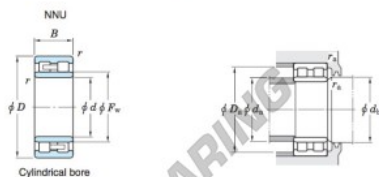

Rollager NNU4960-JTEKT - NNU4960-JTEKT

<https://www.123kogellager.nl/kogellager-behuizing/rollager/roll/nnu4960-jtekt>

Double-row cylindrical roller bearings Koyo

Boundary dimensions (mm)				Basic load ratings (kN)				Limiting speeds (min ⁻¹)		Bearing No.	
<i>d</i>	<i>D</i>	<i>B</i>	<i>r</i> min.	<i>F_w</i>	<i>E_a</i>	<i>C</i>	<i>C₀₂</i>	Grease lub.	Oil lub.	Cylindrical bore	Tapered bore
300	420	118	3	339	—	1170	2720	1100	1300		

Mounting dimensions (mm)		Mounting dimensions (mm)				(Refer.) Mass (kg)			
NNU		NNU				NNU			
Cylindrical bore	Tapered bore	<i>d_a</i> min.	<i>d_a</i> max.	<i>d_b</i> min.	<i>d_b</i> max.	<i>D_s</i> min.	<i>r_s</i> max.	Cylindrical bore	Tapered bore
NNU4960		313	335	343	407	—	2.5	51.9	49.7

PRODUCTKENMERKEN

Merk	JTEKT
N° Ean13	3663952473987
Binnendiameter	300 mm
Buitendiameter	420 mm
Dikte	118 mm
Gewicht	51900 g
Verpakking	1

contact@123kogellager.nl

CRT4 de Lesquin 60 Rue Du Haut De Sainghin 59273 Fretin FRANCE