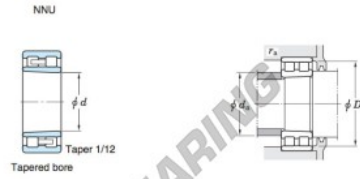

Rollager

NNU4956K-JTEKT - NNU4956K-JTEKT

<https://www.123kogellager.nl/kogellager-behuizing/rollager/roll/nnu4956k-jtekt>

Double-row cylindrical roller bearings Koyo

Boundary dimensions (mm)				Basic load ratings (kN)			Limiting speeds (min ⁻¹)		Bearing No.	
d	D	B	r _{min}	F _w	E _a	C	C ₁₀₇	Grease lub.	Oil lub.	NN Cylindrical bore Tapered bore
280	380	100	2.1	308		976	2 200		1 300 1 500	

Mounting dimensions (mm)		Cylindrical bore		Tapered bore		Mass (kg)	
d _a	D _a	r _s	min.	max.	min.	max.	Refer. Mass (kg)
291	305	316	369	—	2	33.1	31.6

PRODUCTKENMERKEN

Merk	JTEKT
N° Ean13	3663952473956
Binnendiameter	280 mm
Buitendiameter	380 mm
Dikte	100 mm
Gewicht	31600 g
Verpakking	1