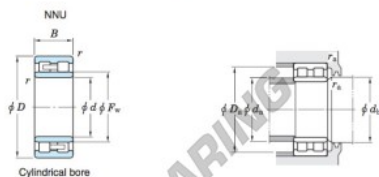

Rollager NNU4956-JTEKT - NNU4956-JTEKT

<https://www.123kogellager.nl/kogellager-behuizing/rollager/roll/nnu4956-jtekt>

Double-row cylindrical roller bearings Koyo

Boundary dimensions (mm)				Basic load ratings (kN)			Limiting speeds (min ⁻¹)		Bearing No.		
d	D	B	r	F _w	E _a	C	C ₁₀₇	Grease lub.	Oil lub.	Cylindrical bore	Tapered bore
280	380	100	2.1	308		976	2 200	1 300	1 500		

Mounting dimensions (mm)		Refer. Mass (kg)					
d _a	D _a	Cylindrical bore	Tapered bore				
min. 291	max. 305	min. 316	max. 369	—	2	33.1	31.6

PRODUCTKENMERKEN

Merk	JTEKT
N° Ean13	3663952473949
Binnendiameter	280 mm
Buitendiameter	380 mm
Dikte	100 mm
Gewicht	33100 g
Verpakking	1