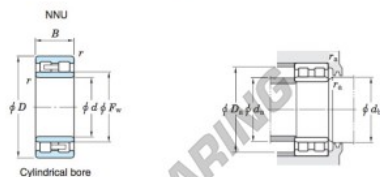

Rollager NNU4921-JTEKT - NNU4921-JTEKT

<https://www.123kogellager.nl/kogellager-behuizing/rollager/roll/nnu4921-jtekt>

Double-row cylindrical roller bearings Koyo

Boundary dimensions (mm)				Basic load ratings (kN)			Limiting speeds (min ⁻¹)		Bearing No.		
d	D	B	r	F _w	E _a	C	C ₁₀₇	Grease lub.	Oil lub.	Cylindrical bore	Tapered bore
105	145	40	1.1	118	—	157	306	3 900	4 600		

Mounting dimensions (mm)		Mounting dimensions (mm)				(Refer.) Mass (kg)	
Cylindrical bore	Tapered bore	d _a		D _a		Cylindrical bore	Tapered bore
		min.	max.	min.	max.		
		111.5	116	120	138.5	—	1

PRODUCTKENMERKEN

Merk	JTEKT
N° Ean13	3663952473864
Binnendiameter	105 mm
Buitendiameter	145 mm
Dikte	40 mm
Gewicht	2000 g
Verpakking	1

contact@123kogellager.nl

CRT4 de Lesquin 60 Rue Du Haut De Sainghin 59273 Fretin FRANCE