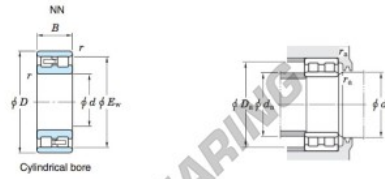

Rollager NN3010-JTEKT - NN3010-JTEKT

<https://www.123kogellager.nl/kogellager-behuizing/rollager/roll/nn3010-jtekt>

Double-row cylindrical roller bearings Koyo

Boundary dimensions (mm)				Basic load ratings (kN)			Limiting speeds (min ⁻¹)		Bearing No.	
d	D	B	r	F _w	C	C ₁₀₇	Grease lub.	Oil lub.	Cylindrical bore	Tapered bore
50	80	23	1	—	72.5	52.8	7 600	9 100	NN3010	—

		Mounting dimensions (mm)						(Refer.) Mass (kg)	
Cylindrical bore	Tapered bore	d _a		D _a		r _a		Cylindrical bore	Tapered bore
		min.	max.	min.	max.	min.	max.		
—	—	55	—	75	74	1	—	0.429	0.415

PRODUCTKENMERKEN

Merk	JTEKT
N° Ean13	4549250031847
Binnendiameter	50 mm
Buitendiameter	80 mm
Dikte	23 mm
Gewicht	429 g
Verpakking	1

contact@123kogellager.nl

CRT4 de Lesquin 60 Rue Du Haut De Sainghin 59273 Fretin FRANCE