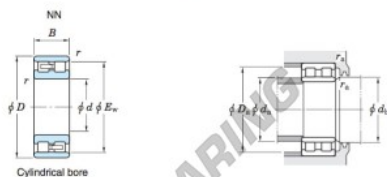

Rollager NN3048-JTEKT - NN3048-JTEKT

<https://www.123kogellager.nl/kogellager-behuizing/rollager/roll/nn3048-jtekt>

Double-row cylindrical roller bearings Koyo

Boundary dimensions (mm)				Basic load ratings (kN)			Limiting speeds (min ⁻¹)		Bearing No.	
d	D	B	r	F _w	C	C ₁₀₇	Grease lub.	Oil lub.	Cylindrical bore	Tapered bore
240	360	92	3	—	330	964	1 400	1 700	NN3048	

		Mounting dimensions (mm)						(Refer.) Mass (kg)	
Cylindrical bore	Tapered bore	d _s		D _s		r _s		Cylindrical bore	Tapered bore
		min.	max.	min.	max.	min.	max.		
		253	—	—	347	333	2.5	32.8	31.8

PRODUCTKENMERKEN

Merk	JTEKT
N° Ean13	4549250033551
Binnendiameter	240 mm
Buitendiameter	360 mm
Dikte	92 mm
Gewicht	32800 g
Verpakking	1

contact@123kogellager.nl

CRT4 de Lesquin 60 Rue Du Haut De Sainghin 59273 Fretin FRANCE