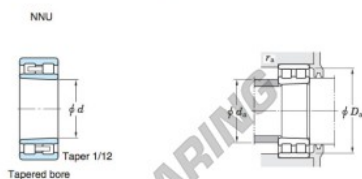

Rollager NNU4944K-JTEKT - NNU4944K-JTEKT

<https://www.123kogellager.nl/kogellager-behuizing/rollager/roll/nnu4944k-jtekt>

Double-row cylindrical roller bearings Koyo

Boundary dimensions (mm)				Basic load ratings (kN)			Limiting speeds (min ⁻¹)		Bearing No. NN		
d	D	B	r _{min}	F _w	E _a	C ₁₀	C ₀₂	Grease lub.	Oil lub.	Cylindrical bore	Tapered bore
220	300	80	2.1	244	—	501	1 220	1 700	2 000		

NNU	Mounting dimensions (mm)				r _s		(Refer.) Mass (kg)			
	Cylindrical bore	Tapered bore	d _a min.	d _a max.	D _a min.	D _a max.	Cylindrical bore	Tapered bore		
NNU4944K			231	241	248	289	—	2	16.7	16.0

PRODUCTKENMERKEN

Merk	JTEKT
N° Ean13	3663952473444
Binnendiameter	220 mm
Binnendiameter	8.661" inch
Buitendiameter	300 mm
Buitendiameter	11.811" inch
Dikte	80 mm
Dikte	3.15" inch
Gewicht	16000 g
Verpakking	1