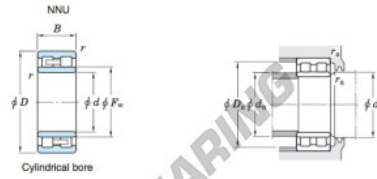

Rollager

NNU4938-JTEKT - NNU4938-JTEKT

<https://www.123kogellager.nl/kogellager-behuizing/rollager/roll/nnu4938-jtekt>

Double-row cylindrical roller bearings Koyo

Boundary dimensions (mm)				Basic load ratings (kN)			Limiting speeds (min ⁻¹)		Bearing No.	
d	D	B	r	C ₁₀	C ₀₂	Grease lub.	Oil lub.	Cylindrical bore	Tapered bore	
190	260	69	2	405	996	2 000	2 400			

Mounting dimensions (mm)		Cylindrical bore		Tapered bore		Refer. Mass (kg)	
d _a	D _a	d _a	D _a	d _a	D _a	Cylindrical bore	Tapered bore
min.	max.	min.	max.	min.	max.	11.0	10.5
199	207	215	251	—	2		

PRODUCTKENMERKEN

Merk	JTEKT
N° Ean13	4549250031557
Binnendiameter	190 mm
Buitendiameter	260 mm
Dikte	69 mm
Gewicht	11000 g
Verpakking	1

contact@123kogellager.nl

CRT4 de Lesquin 60 Rue Du Haut De Sainghin 59273 Fretin FRANCE