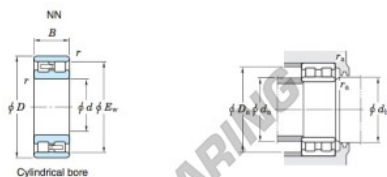

Rollager NN3034-JTEKT - NN3034-JTEKT

<https://www.123kogellager.nl/kogellager-behuizing/rollager/roll/nn3034-jtekt>

Double-row cylindrical roller bearings Koyo

Boundary dimensions (mm)				Basic load ratings (kN)			Limiting speeds (min ⁻¹)		Bearing No.	
d	D	B	r	F _w	C	C ₁₀₇	Grease lub.	Oil lub.	Cylindrical bore	Tapered bore
170	260	67	2.1	—	238	471	824	2 200	2 600	NN3034

		Mounting dimensions (mm)						(Refer.) Mass (kg)	
Cylindrical bore	Tapered bore	d _a		D _a		r _a		Cylindrical bore	Tapered bore
		min.	max.	min.	max.	min.	max.		
		181	—	—	249	238	2	12.8	12.4

PRODUCTKENMERKEN

Merk	JTEKT
N° Ean13	4549250033520
Binnendiameter	170 mm
Buitendiameter	260 mm
Dikte	67 mm
Gewicht	12800 g
Verpakking	1

contact@123kogellager.nl

CRT4 de Lesquin 60 Rue Du Haut De Sainghin 59273 Fretin FRANCE