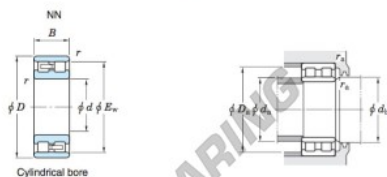

Rollager NN3030-JTEKT - NN3030-JTEKT

<https://www.123kogellager.nl/kogellager-behuizing/rollager/roll/nn3030-jtekt>

Double-row cylindrical roller bearings Koyo

Boundary dimensions (mm)				Basic load ratings (kN)			Limiting speeds (min ⁻¹)		Bearing No.	
<i>d</i>	<i>D</i>	<i>B</i>	<i>r</i> min.	<i>F_w</i>	<i>C</i>	<i>C₀</i>	Grease lub.	Oil lub.	Cylindrical bore	Tapered bore
150	225	56	2.1	—	208	334	587	2 500	3 000	NN3030

		Mounting dimensions (mm)						(Refer.) Mass (kg)	
Cylindrical bore	Tapered bore	<i>d_s</i>		<i>D_s</i>		<i>r_s</i>		Cylindrical bore	Tapered bore
		min.	max.	min.	max.	min.	max.		
		161	—	—	214	208	2	7.74	7.50

PRODUCTKENMERKEN

Merk	JTEKT
N° Ean13	4549250033377
Binnendiameter	150 mm
Buitendiameter	225 mm
Dikte	56 mm
Gewicht	7740 g
Verpakking	1

contact@123kogellager.nl

CRT4 de Lesquin 60 Rue Du Haut De Sainghin 59273 Fretin FRANCE