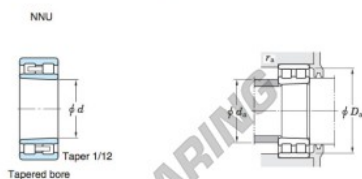

Rollager NNU4930K-JTEKT - NNU4930K-JTEKT

<https://www.123kogellager.nl/kogellager-behuizing/rollager/roll/nnu4930k-jtekt>

Double-row cylindrical roller bearings Koyo

Boundary dimensions (mm)				Basic load ratings (kN)				Limiting speeds (min ⁻¹)		Bearing No.	
d	D	B	r _{min}	F _w	E _a	C	C ₁₀₇	Grease lub.	Oil lub.	Cylindrical bore	Tapered bore
150	210	60	2	168.5	—	343	692	2 600	3 100		

Mounting dimensions (mm)		Cylindrical bore		Tapered bore		Mass (kg)	
d _a	D _a	r _s	min.	max.	min.	max.	min.
159	166	171	201	—	2	6.50	6.22

PRODUCTKENMERKEN

Merk	JTEKT
N° Ean13	3663952473208
Binnendiameter	150 mm
Buitendiameter	210 mm
Dikte	60 mm
Gewicht	6220 g
Verpakking	1