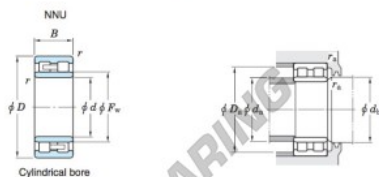

Rollager NNU4930-JTEKT - NNU4930-JTEKT

<https://www.123kogellager.nl/kogellager-behuizing/rollager/roll/nnu4930-jtekt>

Double-row cylindrical roller bearings Koyo

Boundary dimensions (mm)				Basic load ratings (kN)				Limiting speeds (min⁻¹)		Bearing No.	
<i>d</i>	<i>D</i>	<i>B</i>	<i>r</i>_{min.}	<i>F_w</i>	<i>E_a</i>	<i>C</i>	<i>C₁₀₇</i>	Grease lub.	Oil lub.	Cylindrical bore	Tapered bore
150	210	60	2	168.5	—	343	692	2 600	3 100		

Mounting dimensions (mm)		Mounting dimensions (mm)				(Refer.) Mass (kg)			
		<i>d</i>_a min.	<i>d</i>_a max.	<i>d</i>_b min.	<i>d</i>_b max.	<i>r</i>_s min.	<i>r</i>_s max.	Cylindrical bore	Tapered bore
NNU									
Cylindrical bore									
Tapered bore									
NNU4930		159	166	171	201	—	2	6.50	6.22

PRODUCTKENMERKEN

Merk	JTEKT
N° Ean13	4549250031472
Binnendiameter	150 mm
Buitendiameter	210 mm
Dikte	60 mm
Gewicht	6500 g
Verpakking	1

contact@123kogellager.nl

CRT4 de Lesquin 60 Rue Du Haut De Sainghin 59273 Fretin FRANCE