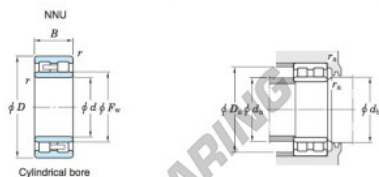

Rollager NNU4928-JTEKT - NNU4928-JTEKT

<https://www.123kogellager.nl/kogellager-behuizing/rollager/roll/nnu4928-jtekt>

Double-row cylindrical roller bearings Koyo

Boundary dimensions (mm)				Basic load ratings (kN)				Limiting speeds (min ⁻¹)		Bearing No.	
<i>d</i>	<i>D</i>	<i>B</i>	<i>r</i> min.	<i>F_w</i>	<i>E_a</i>	<i>C</i>	<i>C₁₀₇</i>	Grease lub.	Oil lub.	Cylindrical bore	Tapered bore
140	190	50	1.5	156	—	222	456	2 900	3 500		

Mounting dimensions (mm)		Mounting dimensions (mm)				(Refer.) Mass (kg)			
min.	max.	<i>d_a</i> min.	<i>d_a</i> max.	<i>D_a</i> min.	<i>r_a</i> max.	Cylindrical bore	Tapered bore		
—	—	148	153.5	158	182	—	1.5	4.15	3.97

PRODUCTKENMERKEN

Merk	JTEKT
N° Ean13	3663952473154
Binnendiameter	140 mm
Buitendiameter	190 mm
Dikte	50 mm
Gewicht	4150 g
Verpakking	1

contact@123kogellager.nl

CRT4 de Lesquin 60 Rue Du Haut De Sainghin 59273 Fretin FRANCE