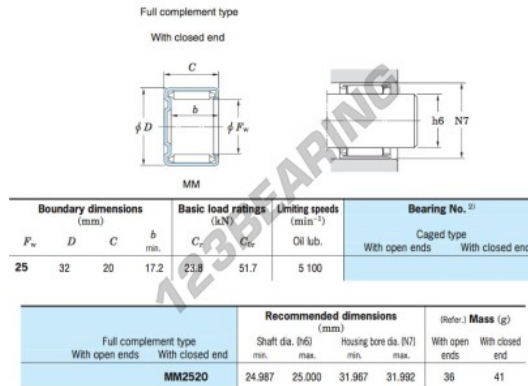

### PRODUCTKENMERKEN

Merk	JTEKT
N° Ean13	3663952471389
Binnendiameter	25 mm
Buitendiameter	32 mm
Dikte	20 mm
Gewicht	41 g
Verpakking	1

[contact@123kogellager.nl](mailto:contact@123kogellager.nl)

CRT4 de Lesquin 60 Rue Du Haut De Sainghin 59273 Fretin FRANCE