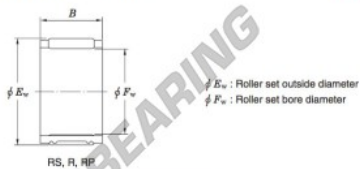

Naaldhulslager RF566020-JTEKT - RF566020-JTEKT

<https://www.123kogellager.nl/kogellager-behuizing/naaldlager/naaldhulslager/rf566020-jtekt>

Needle roller and cage assemblies Koyo

Boundary dimensions (mm)			Basic load ratings (kN)		Limiting speeds (min ⁻¹)	Bearing No.	Special series (Cage)	[Outer] Mass (g)
F_w	E_w	B	C_r	C_0	Oil lub.			
56	60	20	24.0	62.4	8 600	RF566020	Polyamide	23

PRODUCTKENMERKEN

Merk	JTEKT
N° Ean13	3663952468990
Binnendiameter	56 mm
Buitendiameter	60 mm
Dikte	20 mm
Gewicht	23 g
Verpakking	1

contact@123kogellager.nl

CRT4 de Lesquin 60 Rue Du Haut De Sainghin 59273 Fretin FRANCE