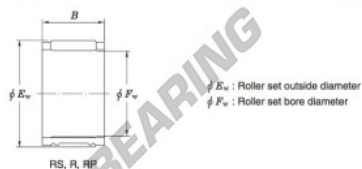

Naaldkooi RP505628-JTEKT - RP505628-JTEKT

<https://www.123kogellager.nl/kogellager-behuizing/naaldlager/naaldkooi/rp505628-jtekt>

Needle roller and cage assemblies Koyo

Boundary dimensions (mm.)			Basic load ratings (kN)			Limiting speeds (min ⁻¹)	Bearing No.	Special series (Cage)	[Outer] Mass (g)
F_w	E_w	B	C_r	C_0	Oil lub.				
50	56	28	39.5	85.5	9 400	RP505628	Welded	69	

PRODUCTKENMERKEN

Merk	JTEKT
N° Ean13	3663952468815
Binnendiameter	50 mm
Binnendiameter	1.969" inch
Buitendiameter	56 mm
Buitendiameter	2.205" inch
Dikte	28 mm
Dikte	1.102" inch
Gewicht	69 g
Verpakking	1
Standaard	Geen standaard