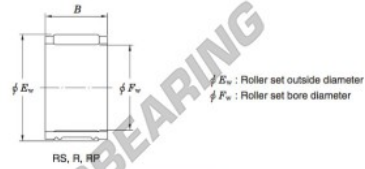

Naaldkooi RP485521-JTEKT - RP485521-JTEKT

<https://www.123kogellager.nl/kogellager-behuizing/naaldlager/naaldkooi/rp485521-jtekt>

Needle roller and cage assemblies Koyo

Boundary dimensions (mm)			Basic load ratings (kN)			Limiting speeds (min ⁻¹)	Bearing No.	Special series (Cage)	Outer Mass (g)
F _w	E _w	B	C _r	C ₀	Oil lub.				
48	55	21	32.4	58.1	9 700	RP485521	Welded	60	

PRODUCTKENMERKEN

Merk	JTEKT
N° Ean13	3663952468747
Binnendiameter	48 mm
Buitendiameter	55 mm
Dikte	21 mm
Gewicht	60 g
Verpakking	1
Standaard	Geen standaard

contact@123kogellager.nl

CRT4 de Lesquin 60 Rue Du Haut De Sainghin 59273 Fretin FRANCE