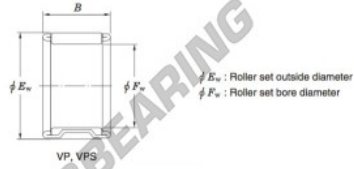

## Naaldhulslager VP42-30-JTEKT - VP42-30-JTEKT

<https://www.123kogellager.nl/kogellager-behuizing/naaldlager/naaldhulslager/vp42-30-jtekt>

Needle roller and cage assemblies Koyo

Boundary dimensions (mm)			Basic load ratings (kN)		Limiting speeds (min <sup>-1</sup> )	Bearing No.	Special series (Cage)	Outer Mass (g)
$F_w$	$E_w$	$B$	$C_r$	$C_0$	Oil lub.			
42	47	30	36.3	82.4	11 000	VP42/30	—	44

## PRODUCTKENMERKEN

Merk	JTEKT
N° Ean13	3663952468327
Binnendiameter	42 mm
Buitendiameter	47 mm
Dikte	30 mm
Gewicht	44 g
Verpakking	1

[contact@123kogellager.nl](mailto:contact@123kogellager.nl)

CRT4 de Lesquin 60 Rue Du Haut De Sainghin 59273 Fretin FRANCE