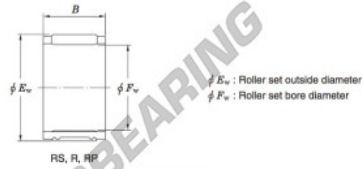

Naaldhulslager RS424727-JTEKT - RS424727-JTEKT

<https://www.123kogellager.nl/kogellager-behuizing/naaldlager/naaldhulslager/rs424727-jtekt>

Needle roller and cage assemblies Koyo

Boundary dimensions (mm)			Basic load ratings (kN)			Limiting speeds (min ⁻¹)	Bearing No.	Special series (Cage)	Outer Mass (g)
F_w	E_w	B	C_r	C_0	Oil lub.				
42	47	27	32.3	70.8	11 000	RS424727	—	51	

PRODUCTKENMERKEN

Merk	JTEKT
N° Ean13	3663952468303
Binnendiameter	42 mm
Buitendiameter	47 mm
Dikte	27 mm
Gewicht	51 g
Verpakking	1

contact@123kogellager.nl

CRT4 de Lesquin 60 Rue Du Haut De Sainghin 59273 Fretin FRANCE