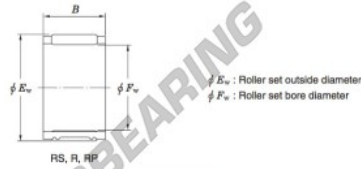

Naaldkooi RP384440A-JTEKT - RP384440A-JTEKT

<https://www.123kogellager.nl/kogellager-behuizing/naaldlager/naaldkooi/rp384440a-jtekt>

Needle roller and cage assemblies Koyo

Boundary dimensions (mm.)			Basic load ratings (kN)			Limiting speeds (min ⁻¹)	Bearing No.	Special series (Cage)	Outer Mass (g)
F_w	E_w	B	C_r	C_0	Oil lub.				
38	44	39.8	43.7	88.1	12 000	RP384440A	—	65	

PRODUCTKENMERKEN

Merk	JTEKT
N° Ean13	4549250045660
Binnendiameter	38 mm
Binnendiameter	1.496" inch
Buitendiameter	44 mm
Buitendiameter	1.732" inch
Dikte	39.8 mm
Dikte	1.567" inch
Gewicht	65 g
Verpakking	1
Standaard	Geen standaard